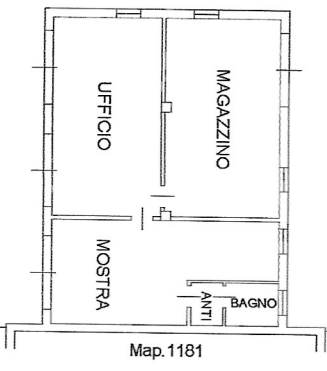

Ferrovia Monselice-Mantova

CORTILE ESCLUSIVO

Map. 399

PIANTA PIANO TERRA

H=3,00